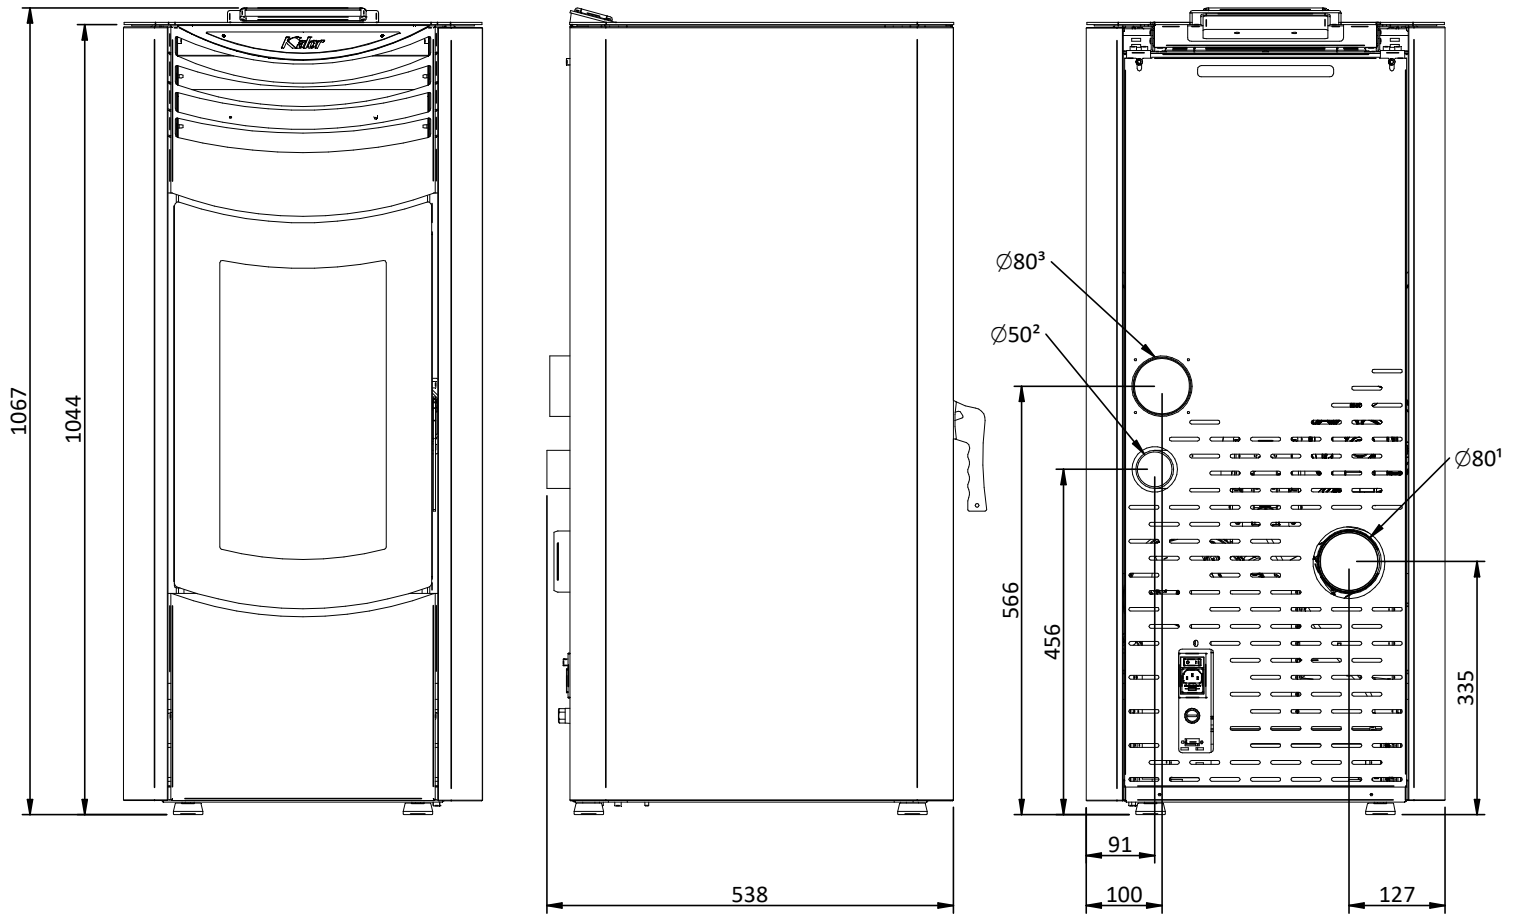

ERMETICA 98 NUX 10C - 12C

rev. R00

1. USCITA FUMI / SMOKE EXHAUST 2. ARIA / AIR 3. CANALIZZAZIONE / CANALIZATION