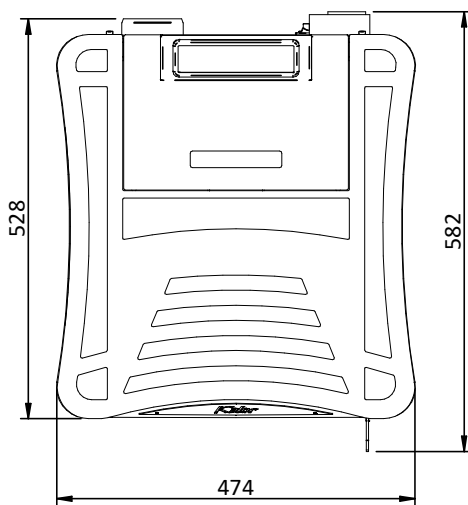

ERMETICA 98 NUX 10C - 12C

rev. R00

1. USCITA FUMI / SMOKE EXHAUST 2. ARIA / AIR 3. CANALIZZAZIONE / CANALIZATION