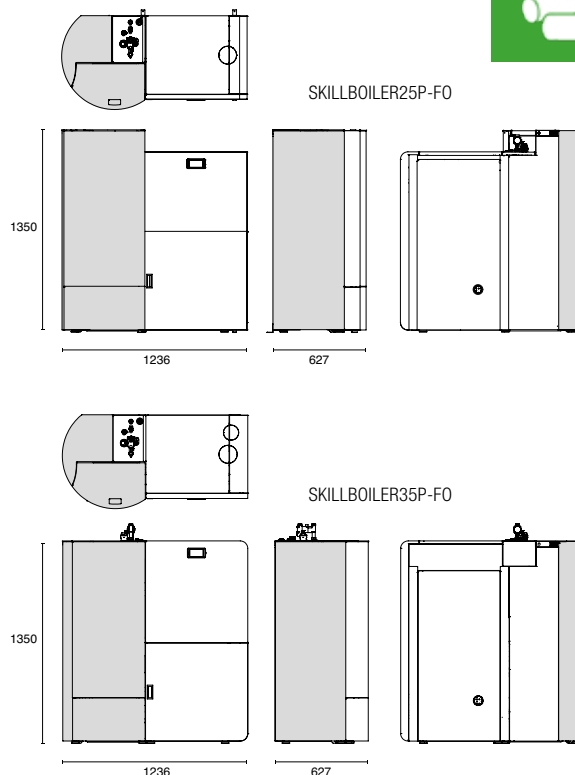

Valvola antiscoppio / Explosion proof valve

Soupape anti explosion / Explosionsschutzventil  
Válvula antiexplosión / Válvula anti-explosão

Solo Italia / Italy only

MAX - MIN	A+ ★★★★★	SKILLBOILER25P-FO 650 m <sup>3</sup>	SKILLBOILER35P-FO 920 m <sup>3</sup>
<b>Potenza globale</b> / Heat input / Puissance thermique totale / Thermische Gesamtleistung Potencia global / Potência global	kW	24,3 - 6,5	34,1 - 8,5
<b>Potenza nominale</b> / Nominal heat output / Puissance nominale Thermische Nennleistung / Potencia nominal / Potência nominal	kW	22,8 - 5,9	31,4 - 7,5
<b>Consumo orario pellet</b> / Pellet hourly consumption / Consommation horaire de granulés Pelletverbrauch pro Stunde / Consumo horario de pellets / Consumo de pellet por hora	Kg - h	5,0 - 1,3	7,1 - 1,7
<b>Efficienza</b> / Efficiency / Rendement / Ausbeute / Eficiencia / Eficiência	%	<b>93,7</b> - 91	<b>92,1</b> - 88,1
<b>Diametro entrata aria</b> / Air inlet tube / Entrée diamètre d'air / Durchmesser des Lufteinlasses Diámetro de entrada de aire / Diámetro da entrada de ar	Ø mm	50	50
<b>Diametro uscita fumi</b> / Smoke outlet tube / Sortie diamètre fumée / Durchmesser Rauchabzug Conducto de descarga de humos / Saída de fumos	Ø mm	100	100
<b>Capacità serbatoio pellet</b> / Tank capacity / Capacité réservoir granulés / Fassungsvermögen Pelletbehälter Capacidad del depósito de pellets / Capacidade do reservatório de pellet	Kg	100	100
<b>Quantità acqua in caldaia</b> / Water quantity in boiler // Contenance en eau / Wasserkapazität Capacidad de agua / Capacidade de água	lt	100	120
<b>Autonomia</b> / Autonomy / Autonomie / Autonomie / Autonomía / Autonomia	h	74 - 20	56 - 14
<b>Potenza elettrica di esercizio</b> / Nominal power input / Puissance absorbée nominale / Nennleistung Energía eléctrica para ejercer / Entrada de potência nominal	W	350 - 88	360 - 95
<b>Peso</b> / Weight / Poids / Gewicht / Peso	Kg	310	350