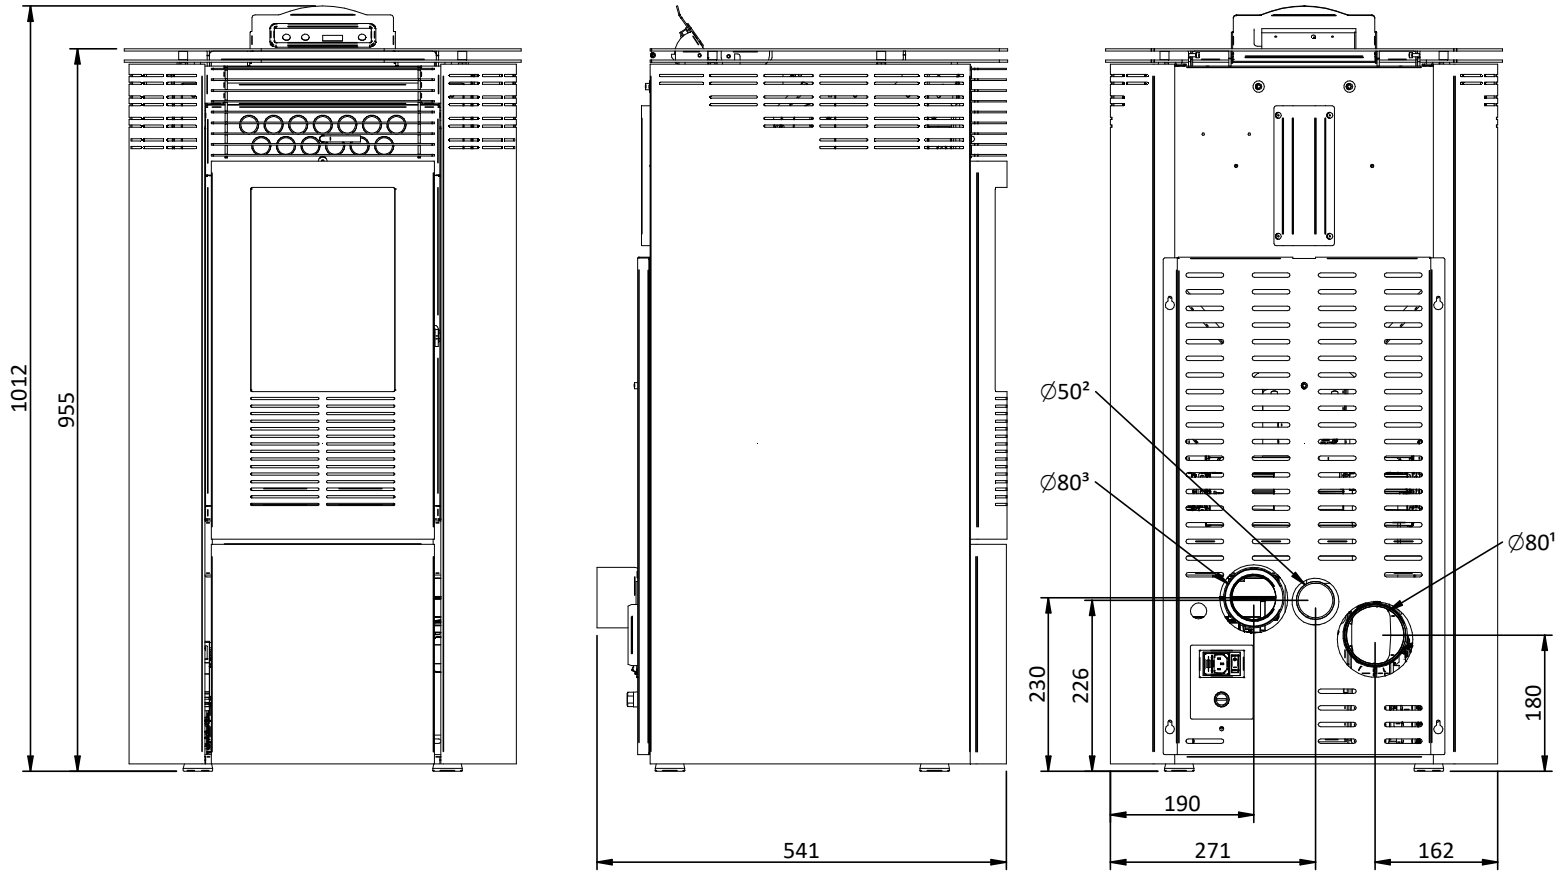

REDONDA BASIC 12C / SFERA BASIC 12C

rev. R00

1. USCITA FUMI / SMOKE EXHAUST 2. ARIA / AIR 3. CANALIZZAZIONE / CANALIZATION