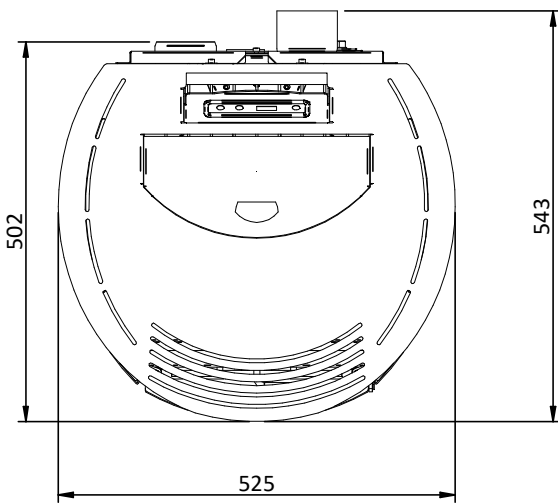

REDONDA BASIC 12C / SFERA BASIC 12C

rev. R00

1. USCITA FUMI / SMOKE EXHAUST 2. ARIA / AIR 3. CANALIZZAZIONE / CANALIZATION