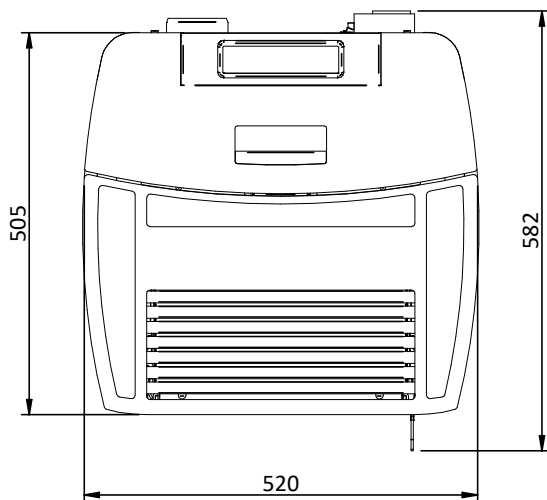

## ERMETICA 98 QUEEN 10C - 12C

rev. R00

1. USCITA FUMI / SMOKE EXHAUST 2. ARIA / AIR 3. CANALIZZAZIONE / CANALIZATION