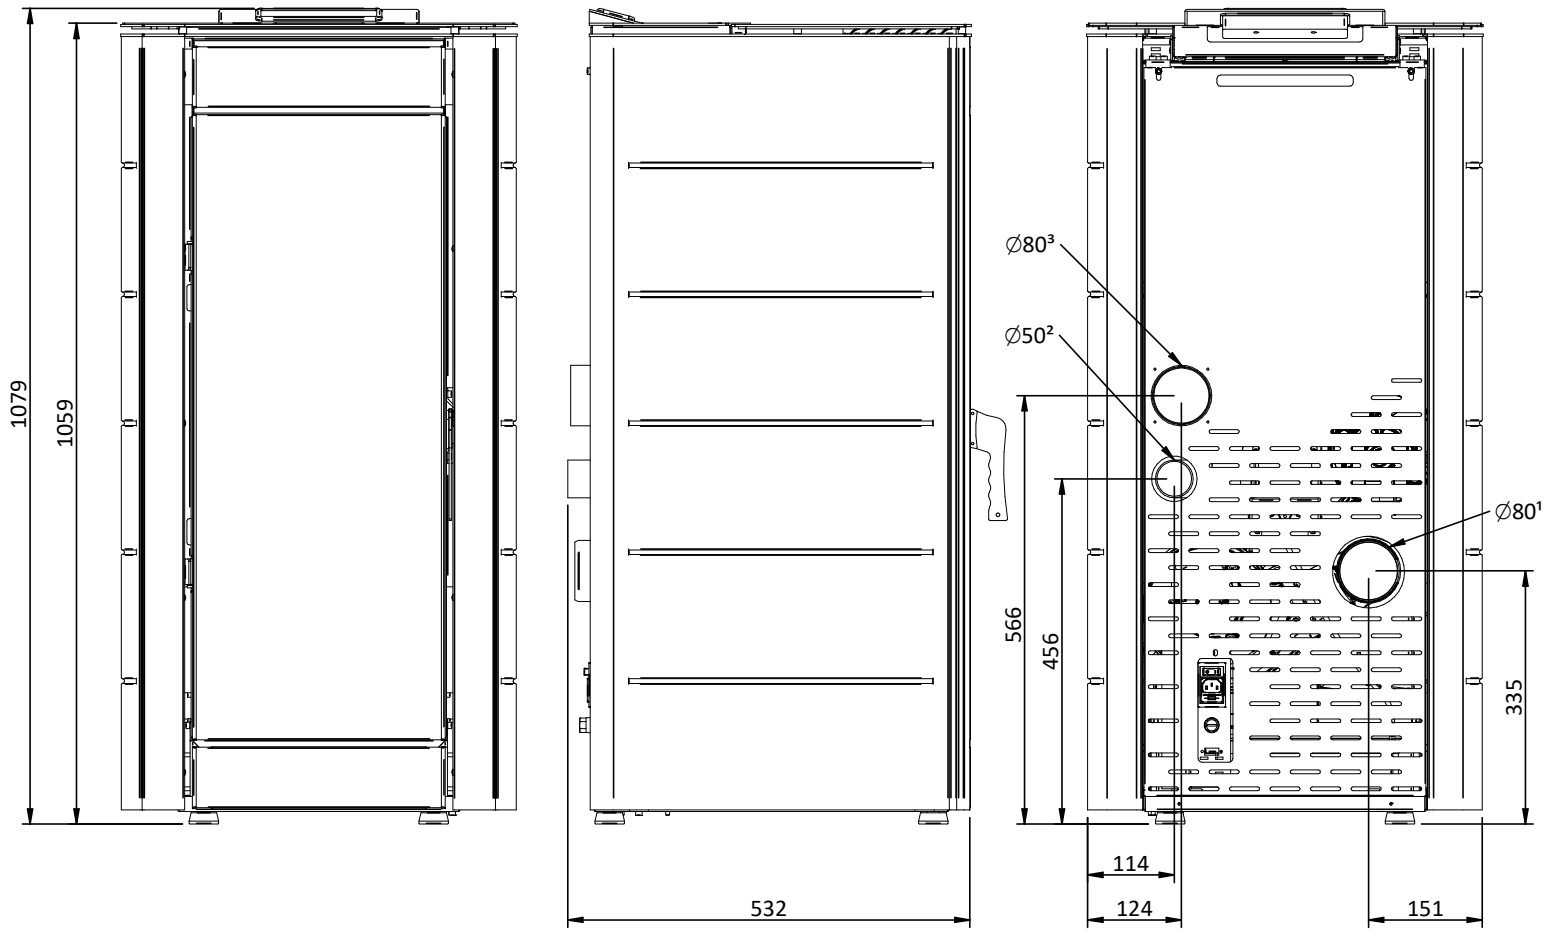

## ERMETICA 98 QUEEN 10C - 12C

rev. R00

1. USCITA FUMI / SMOKE EXHAUST 2. ARIA / AIR 3. CANALIZZAZIONE / CANALIZATION